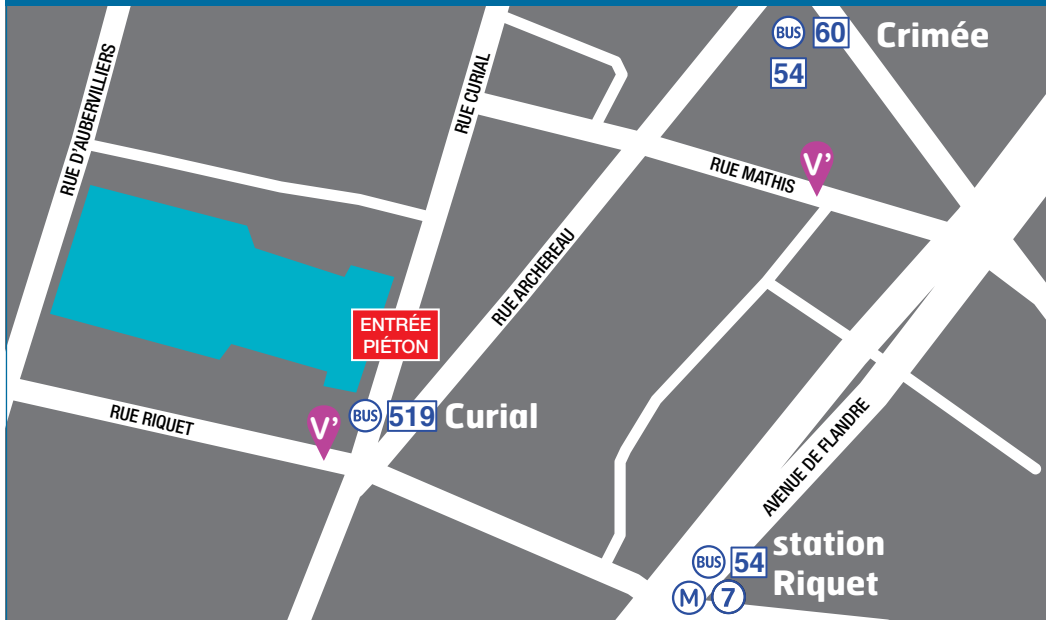

CENTQUATRE • 5 RUE CURIAL - PARIS 19^e

MÉTRO 7 • BUS 54 - 60 - 519 • COORDONNÉES GPS : 48°89'04"N, 2°36'85"E • VÉLIB' 19002 - 19006