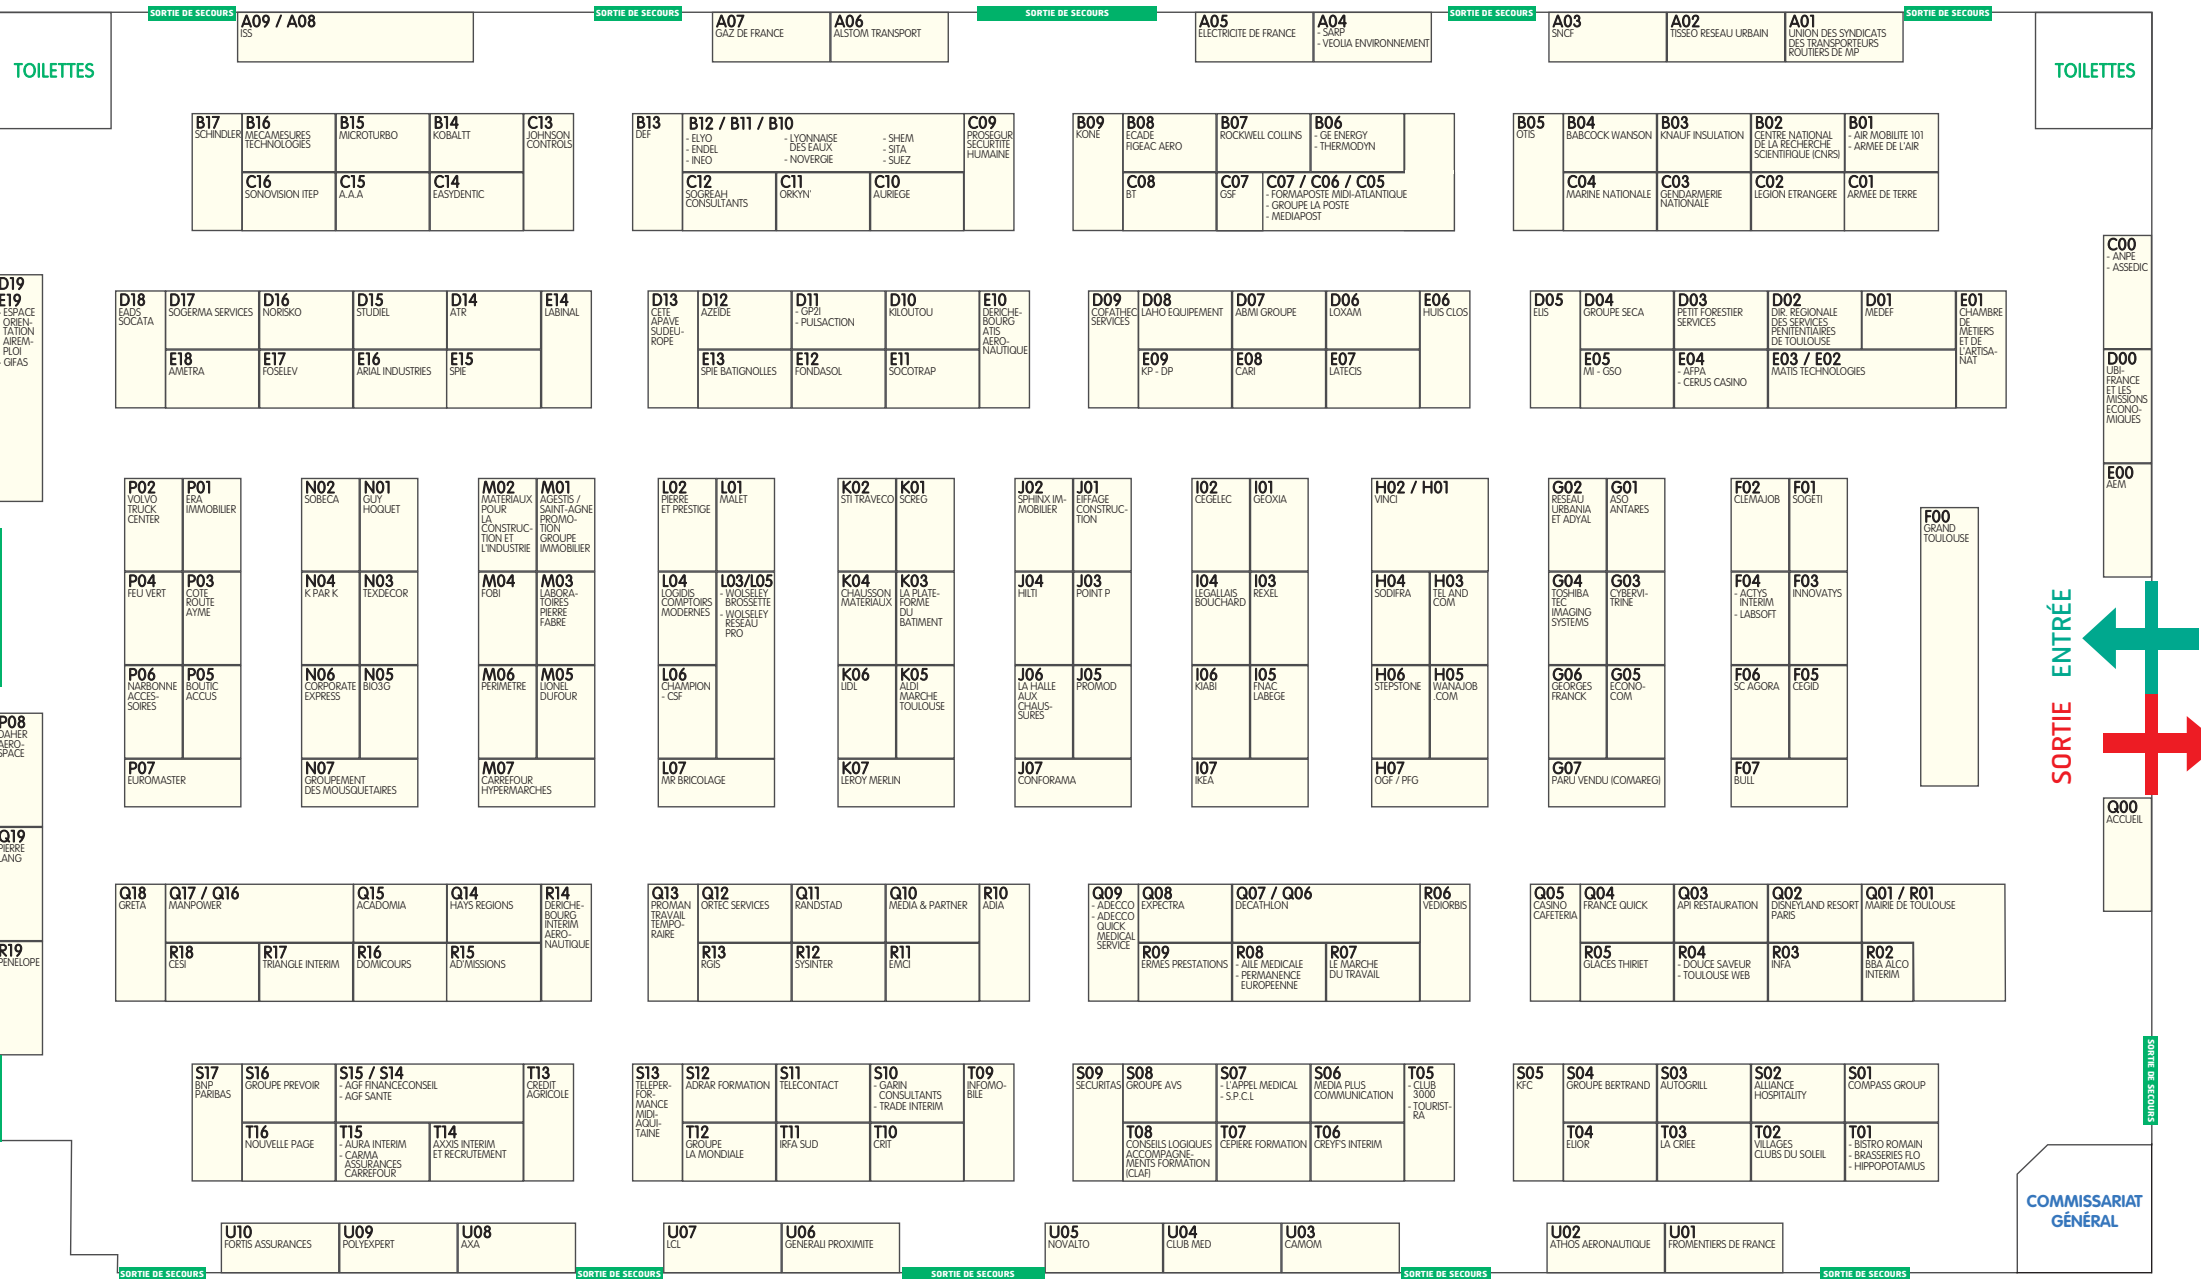

TOULOUSE METROPOLE MIDI-PYRÉNÉES

CARREFOURS POUR L'EMPLOI

TOILETTES

TOILETTES

D19
E19
ESPACE ORIENTATION AIREM-FLOI-GFAS

C00
- AISE
- ASSÉDIC

D00
UBI-FRANCE ET LES MISSIONS ECONOMIQUES

E00
AEM

SORTIE ENTRÉE

Q00
ACCUEIL

COMMISSARIAT GÉNÉRAL